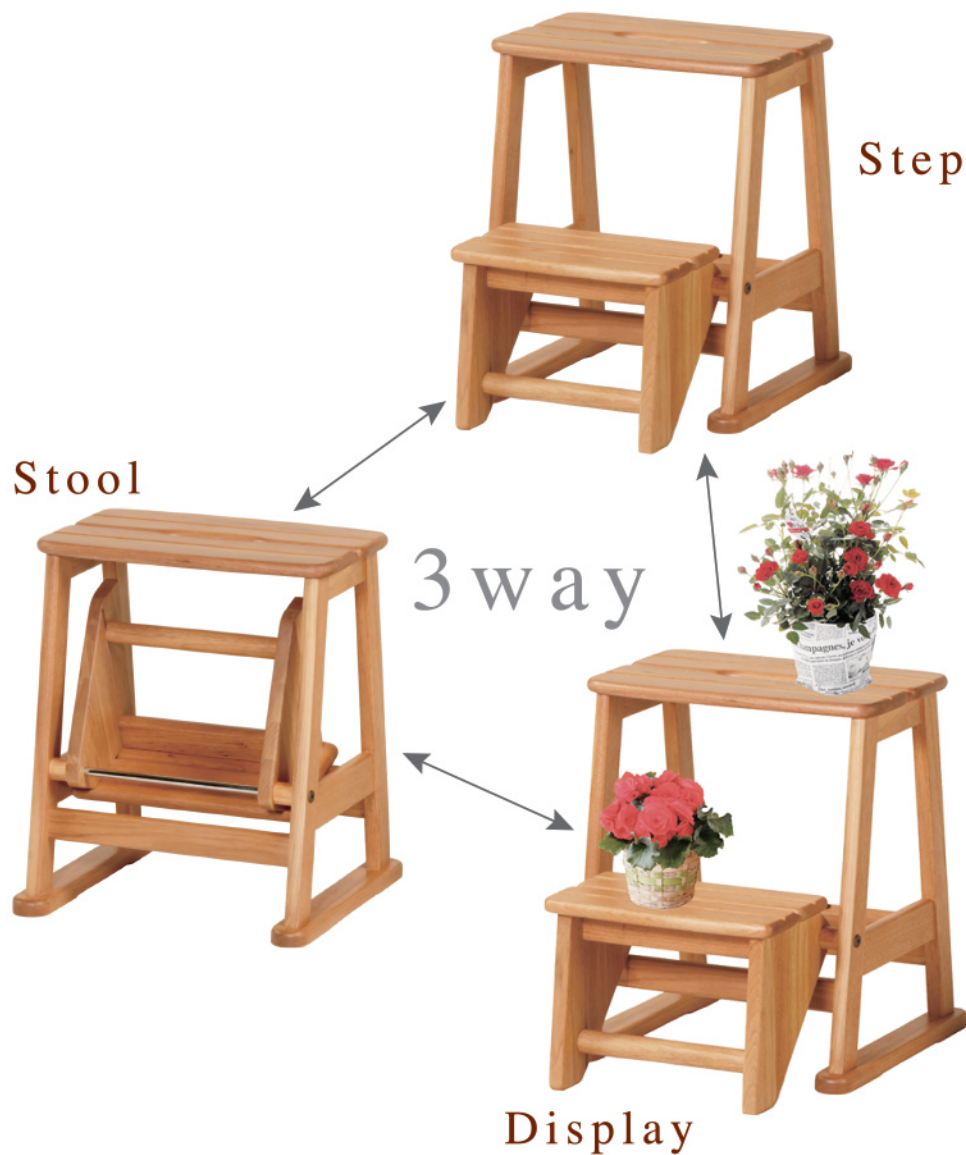

Stool & Step

ステップ・スツール・飾り棚、1台3役の便利なステップチェア。
柔らかく優しい雰囲気をもつ、天然木の特徴を
活かした温もり溢れるデザインも魅力です。

2-step 手軽に持ち運べる2段タイプ。

FRX-513 N/W
W400・D460〈格納時 350〉・H460
本体価格 ¥23,000(税別)
天然木

3-step 高い所にも手の届く3段タイプ。キッチン等の補助ツールとしても最適です。