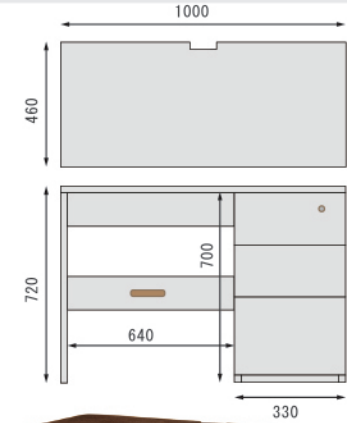

PD desk

省スペースにてお使いいただける奥行き46cmの薄型設計に、2口コンセントや鍵付きの袖箱などの機能がついた使い勝手に優れたデスクです。

POINT

鍵付き袖箱

引出し上段には鍵がついており、大切な書類等も安全に保管できます。

2口コンセント

幕板中央に設けています。

コード通し

天板奥（中央部分）には、配線に便利なコード通し用の穴込みを施しています。

天板と壁を隙間無く設置する事が可能です。

SPEC

天板、前板：天然木突板

フルスライドレール

側板、背板、幕板：プリント化粧板

塗装：ウレタン樹脂塗装

取っ手：無垢材

W1000 type

PD-9103 W0/D 本体価格 ¥54,000(税別)

W1000・D460・H720

PD-9103 D

※袖箱は左右どちらでも取付け可能です

W1200 type

PD-9123 W0/D 本体価格 ¥59,000(税別)

W1200・D460・H720

PD-9123 W0

※袖箱は左右どちらでも取付け可能です