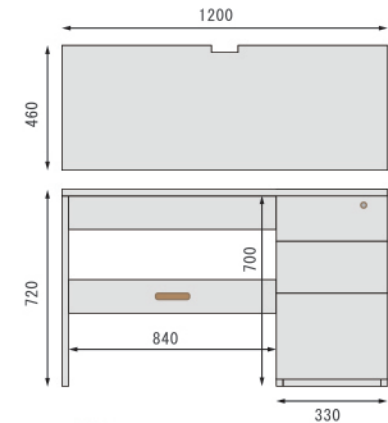

PD desk

省スペースにてお使いいただける奥行き46cmの薄型設計に、2口コンセントや鍵付きの袖箱などの機能がついた使い勝手に優れたデスクです。

POINT

鍵付き袖箱

引出し上段には鍵がついており、大切な書類等も安全に保管できます。

2口コンセント

幕板中央に設けています。

コード通し

天板奥（中央部分）には、配線に便利なコード通し用の穴込みを施しています。

天板と壁を隙間無く設置する事が可能です。

SPEC

天板、前板：天然木突板

フルスライドレール

側板、背板、幕板：プリント化粧板

塗装：ウレタン樹脂塗装

取っ手：無垢材

W1000 type

PD-9103 W0/D 本体価格 ¥54,000(税別)

W1000・D460・H720

PD-9103 D

※袖箱は左右どちらでも取付け可能です

W1200 type

PD-9123 W0/D 本体価格 ¥59,000(税別)

W1200・D460・H720

PD-9123 W0

※袖箱は左右どちらでも取付け可能です