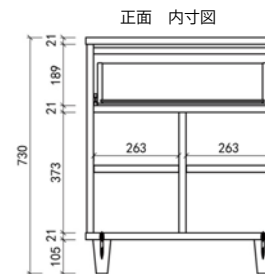

アルカマルチェスト

ハイタイプのテレビ台や仏壇台としてなど、様々な用途に使用可能なキャビネット

H730 TYPE

高座椅子などで使いやすいロータイプ

ALM-60L

本体価格 ¥ 57.000(税別)

W600・D420・H730

MD色

WO色

H1052 TYPE

立った状態で使いやすいハイタイプ

ALM-60H

本体価格 ¥ 64.000(税別)

W600・D420・H1052

MD色

WO色