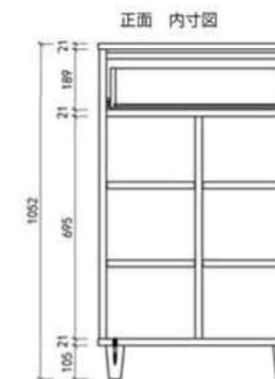

税込¥88,000

(税抜¥80,000)

MD色

WO色

POINT

- ・仏壇台やハイテレビ台など多用途に使用可能。
- ・可動棚はネジ込み式のダボで外れにくい。
- ・脚はネジ込み式なので、脱着が簡単。
(重い物を天板に置く際は、脚を外してフェルトなどを貼り、直置きする事をお勧めします。)

SPEC

天板、前板:天然木突板 側板、棚板、背板:プリント化粧板 塗装:ウレタン樹脂塗装