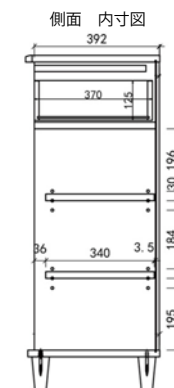

WO色

H1052 TYPE

立った状態で使いやすいハイタイプ

ALM-60H

本体価格 ¥ 64.000(税別)

W600・D420・H1052

MD色

WO色