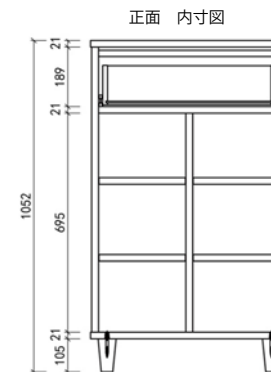

WO色

H1052 TYPE

立った状態で使いやすいハイタイプ

ALM-60H

本体価格 ¥ 64.000(税別)

W600・D420・H1052

MD色

WO色