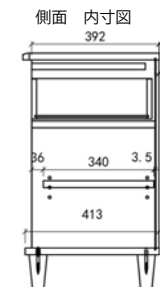

アルカマルチェスト

ハイタイプのテレビ台や仏壇台としてなど、様々な用途に使用可能なキャビネット

H730 TYPE

高座椅子などで使いやすいロータイプ

ALM-60L

本体価格 ¥ 57.000(税別)

W600・D420・H730

MD色

WO色

H1052 TYPE

立った状態で使いやすいハイタイプ

ALM-60H

本体価格 ¥ 64.000(税別)

W600・D420・H1052

MD色

WO色