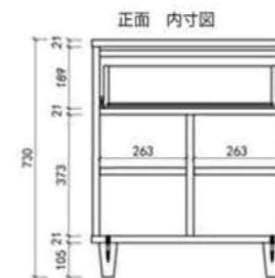

アルカマルチチェスト

ハイタイプのテレビ台や仏壇台としてなど、様々な用途に使用可能なキャビネット

H730 TYPE

ALM-60L MD/WO

W600・D420・H730

梱包サイズ:7才

高座椅子などで使いやすいロータイプ

税込¥73,700

(税抜¥67,000)

MD色

WO色

H1052 TYPE

ALM-60H MD/WO

W600・D420・H1052

梱包サイズ:12才

立った状態で使いやすいハイタイプ