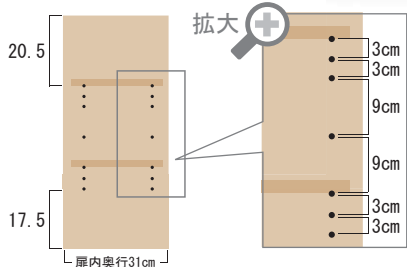

OLX Living board

スマートなデザインに質感溢れる天然木の取手を組み合わせた、上品な佇まいのリビングボード。
 圧迫感のない奥行き 35cm の薄型設計も魅力。

お掃除
 ロボット対応

脚の長さ13cm
 ※適応サイズは機種
 をご確認ください。

SPEC

天板・前板：オーク突板
 側板・棚板・背板：プリント化粧板
 取手・脚部：無垢材
 塗装：ウレタン樹脂塗装
 ローラーレール
 《 脚部のみ後取付け 》

扉内ダボピッチ

※ 1cmのネジ込み式の
 ダボを使用しています。

W845 type

FAX 台や窓下、カウンター下収納。
 様々なシーンでお使いいただけます。

※窓までの高さやカウンターのサイズは
 事前にご確認下さい。

OLX-82 YN/YB

W845・D350・H865 (脚高 130)
 本体価格 ¥68,000 (税別)

W1265 type

薄型ながらも大量に収納可能な幅広仕様。
 リビングの主役にもなれる、デザイン性と
 収納力を兼ね備えた万能タイプです。

OLX-122 YN/YB

W1265・D350・H865 (脚高 130)
 本体価格 ¥82,000 (税別)

可動棚を1枚外せば
 A 4ファイルが
 上下に収納可能です。

引出内寸：W320×D270×H110mm

扉内寸法：W378×D310×H685mm

※可動棚が各扉内に2枚在中