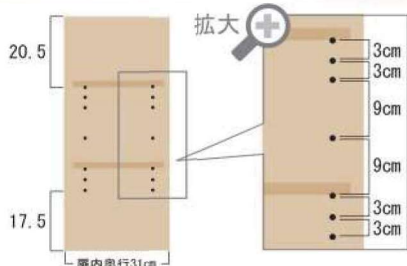

OLX Living board

スマートなデザインに質感溢れる天然木の取手を組み合わせた、上品な佇まいのリビングボード。
圧迫感のない奥行き35cmの薄型設計も魅力。

お掃除 ロボット対応

脚の長さ13cm

※適応サイズは機種
をご確認下さい。

SPEC

天板・前板：オーク突板
側板・棚板・背板：プリント化粧板
取手・脚部：無垢材
塗装：ウレタン樹脂塗装
ローラーレール
《 脚部のみ後取付け 》

扉内ダボピッチ

※ネジ込み式の
ダボを使用しています。

W845 type

FAX台や窓下、カウンター下収納。
様々なシーンでお使いいただけます。

※窓までの高さやカウンターのサイズは
事前にご確認ください。

OLX-82 YN/YB

W845・D350・H865 (脚高130)

税込上代¥103,400

(税抜上代¥94,000)

【梱包サイズ:10才】

W1265 type

薄型ながらも大量に収納可能な幅広仕様。
リビングの主役にもなれる、デザイン性と
収納力を兼ね備えた万能タイプです。

OLX-122 YN/YB

W1265・D350・H865 (脚高130)

税込上代¥117,700

(税抜上代¥107,000)

【梱包サイズ:15才】

可動棚を1枚外せば
A4ファイルが
上下に収納可能です。

引出内寸：W320×D270×H110mm

扉内寸法：W378×D310×H685mm

※可動棚が各扉内に2枚在中