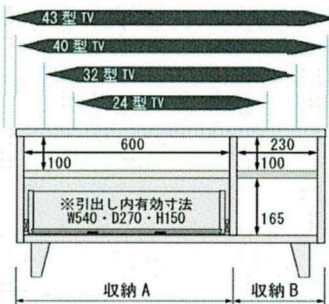

モデム・ルーター収納
本体右側の収納にある棚板は脱着可能です。棚板を外せばモデム・ルーター等に最適な収納スペースとなります。

お掃除ロボットが入る、脚付きデザイン
脚付きタイプで本体下に10cmの隙間を確保しております。
お掃除ロボットがご使用頂けるので、リビングをいつも清潔に保つ事が出来ます。

SPEC

天板、前板：天然木板目突板、無垢材
側板、棚板、背板：プリント化粧板
取手、脚部：無垢材
引出し：フルスライドレール
塗装：ウレタン樹脂塗装 《脚部のみ後付け》

W900 TV BOARD

CS-3009 WO/MD
TVボード90
W900・D350・H430
税込上代¥66,000
(税抜上代¥60,000)【梱包サイズ:5才】

W1200 TV BOARD

CS-3012 WO/MD
TVボード120
W1200・D350・H430
税込上代¥71,500
(税抜上代¥65,000)【梱包サイズ:7才】

W1500 TV BOARD

CS-3015 WO/MD
TVボード150
W1500・D350・H430
税込上代¥82,500
(税抜上代¥75,000)【梱包サイズ:8才】

対応 TV サイズ

TV サイズ一覧表 ※各メーカーにより TV の外寸は異なります。

	24型	32型	40型	43型	49型	50型	55型	58型	65型
横幅	565mm	735mm	910mm	975mm	1110mm	1190mm	1245mm	1370mm	1465mm
高さ	410mm	510mm	595mm	625mm	700mm	725mm	795mm	830mm	925mm

※上記の寸法は各TVのサイズにおける標準的な外寸となっております。TVボードをご購入の際には設置いただくTVの寸法をご確認いただくようお願いいたします。