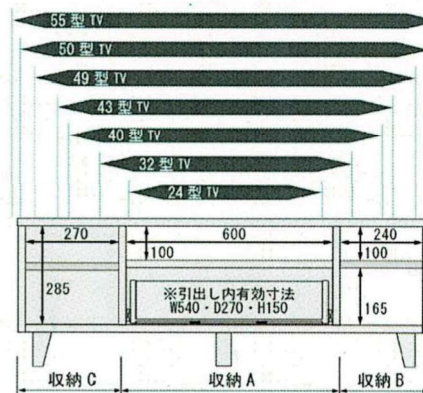

モデム・ルーター収納
本体右側の収納にある棚板は脱着可能です。棚板を外せばモデム・ルーター等に最適な収納スペースとなります。

お掃除ロボットが入る、脚付きデザイン
脚付きタイプで本体下に10cmの隙間を確保しております。
お掃除ロボットがご使用頂けるので、リビングをいつも清潔に保つ事が出来ます。

SPEC

天板、前板：天然木板目突板、無垢材
側板、棚板、背板：プリント化粧板
取手、脚部：無垢材
引出し：フルスライドレール
塗装：ウレタン樹脂塗装 《脚部のみ後付け》

W900 TV BOARD

CS-3009 WO/MD
TVボード90
W900・D350・H430
税込上代¥66,000
(税抜上代¥60,000)【梱包サイズ:5才】

W1200 TV BOARD

CS-3012 WO/MD
TVボード120
W1200・D350・H430
税込上代¥71,500
(税抜上代¥65,000)【梱包サイズ:7才】

W1500 TV BOARD

CS-3015 WO/MD
TVボード150
W1500・D350・H430
税込上代¥82,500
(税抜上代¥75,000)【梱包サイズ:8才】

対応 TV サイズ

TV サイズ一覧表 ※各メーカーにより TV の外寸は異なります。

	24型	32型	40型	43型	49型	50型	55型	58型	65型
横幅	565mm	735mm	910mm	975mm	1110mm	1190mm	1245mm	1370mm	1465mm
高さ	410mm	510mm	595mm	625mm	700mm	725mm	795mm	830mm	925mm

※上記の寸法は各TVのサイズにおける標準的な外寸となっております。TVボードをご購入の際には設置いただくTVの寸法をご確認いただくようお願いいたします。