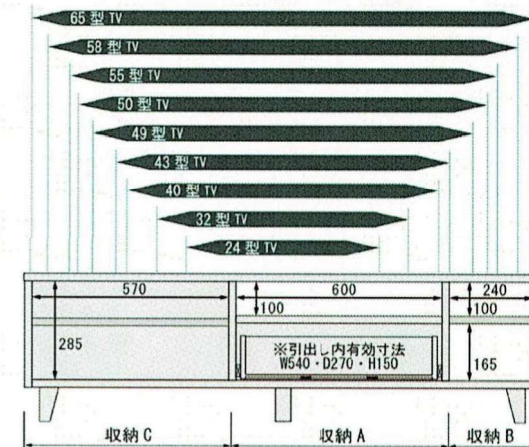

モデム・ルーター収納
本体右側の収納にある棚板は脱着可能です。棚板を外せばモデム・ルーター等に最適な収納スペースとなります。

お掃除ロボットが入る、脚付きデザイン
脚付きタイプで本体下に10cmの隙間を確保しております。
お掃除ロボットがご使用頂けるので、リビングをいつも清潔に保つ事が出来ます。

SPEC

天板、前板：天然木板目突板、無垢材
側板、棚板、背板：プリント化粧板
取手、脚部：無垢材
引出し：フルスライドレール
塗装：ウレタン樹脂塗装 《脚部のみ後付け》

W900 TV BOARD

CS-3009 WO/MD
TVボード90
W900・D350・H430
税込上代¥66,000
(税抜上代¥60,000)【梱包サイズ:5才】

W1200 TV BOARD

CS-3012 WO/MD
TVボード120
W1200・D350・H430
税込上代¥71,500
(税抜上代¥65,000)【梱包サイズ:7才】

W1500 TV BOARD

CS-3015 WO/MD
TVボード150
W1500・D350・H430
税込上代¥82,500
(税抜上代¥75,000)【梱包サイズ:8才】

対応 TV サイズ

TV サイズ一覧表 ※各メーカーにより TV の外寸は異なります。

	24型	32型	40型	43型	49型	50型	55型	58型	65型
横幅	565mm	735mm	910mm	975mm	1110mm	1190mm	1245mm	1370mm	1465mm
高さ	410mm	510mm	595mm	625mm	700mm	725mm	795mm	830mm	925mm

※上記の寸法は各TVのサイズにおける標準的な外寸となっております。TVボードをご購入の際には設置いただくTVの寸法をご確認いただくようお願いいたします。