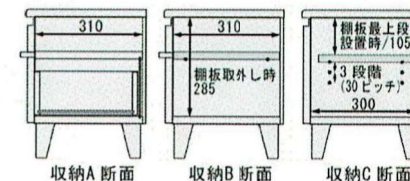

モデム・ルーター収納
本体右側の収納にある棚板は脱着可能です。棚板を外せばモデム・ルーター等に最適な収納スペースとなります。

お掃除ロボットが入る、脚付きデザイン
脚付きタイプで本体下に10cmの隙間を確保しております。
お掃除ロボットがご使用頂けるので、リビングをいつも清潔に保つ事が出来ます。

SPEC

天板、前板：天然木板目突板、無垢材
側板、棚板、背板：プリント化粧板
取手、脚部：無垢材
引出し：フルスライドレール
塗装：ウレタン樹脂塗装 《脚部のみ後付け》

W900 TV BOARD

CS-3009 WO/MD
TVボード90
W900・D350・H430
税込上代¥66,000
(税抜上代¥60,000)【梱包サイズ:5才】

W1200 TV BOARD

CS-3012 WO/MD
TVボード120
W1200・D350・H430
税込上代¥71,500
(税抜上代¥65,000)【梱包サイズ:7才】

W1500 TV BOARD

CS-3015 WO/MD
TVボード150
W1500・D350・H430
税込上代¥82,500
(税抜上代¥75,000)【梱包サイズ:8才】

対応 TV サイズ

TV サイズ一覧表 ※各メーカーにより TV の外寸は異なります。

	24型	32型	40型	43型	49型	50型	55型	58型	65型
横幅	565mm	735mm	910mm	975mm	1110mm	1190mm	1245mm	1370mm	1465mm
高さ	410mm	510mm	595mm	625mm	700mm	725mm	795mm	830mm	925mm

※上記の寸法は各TVのサイズにおける標準的な外寸となっております。TVボードをご購入の際には設置いただくTVの寸法をご確認いただくようお願いいたします。